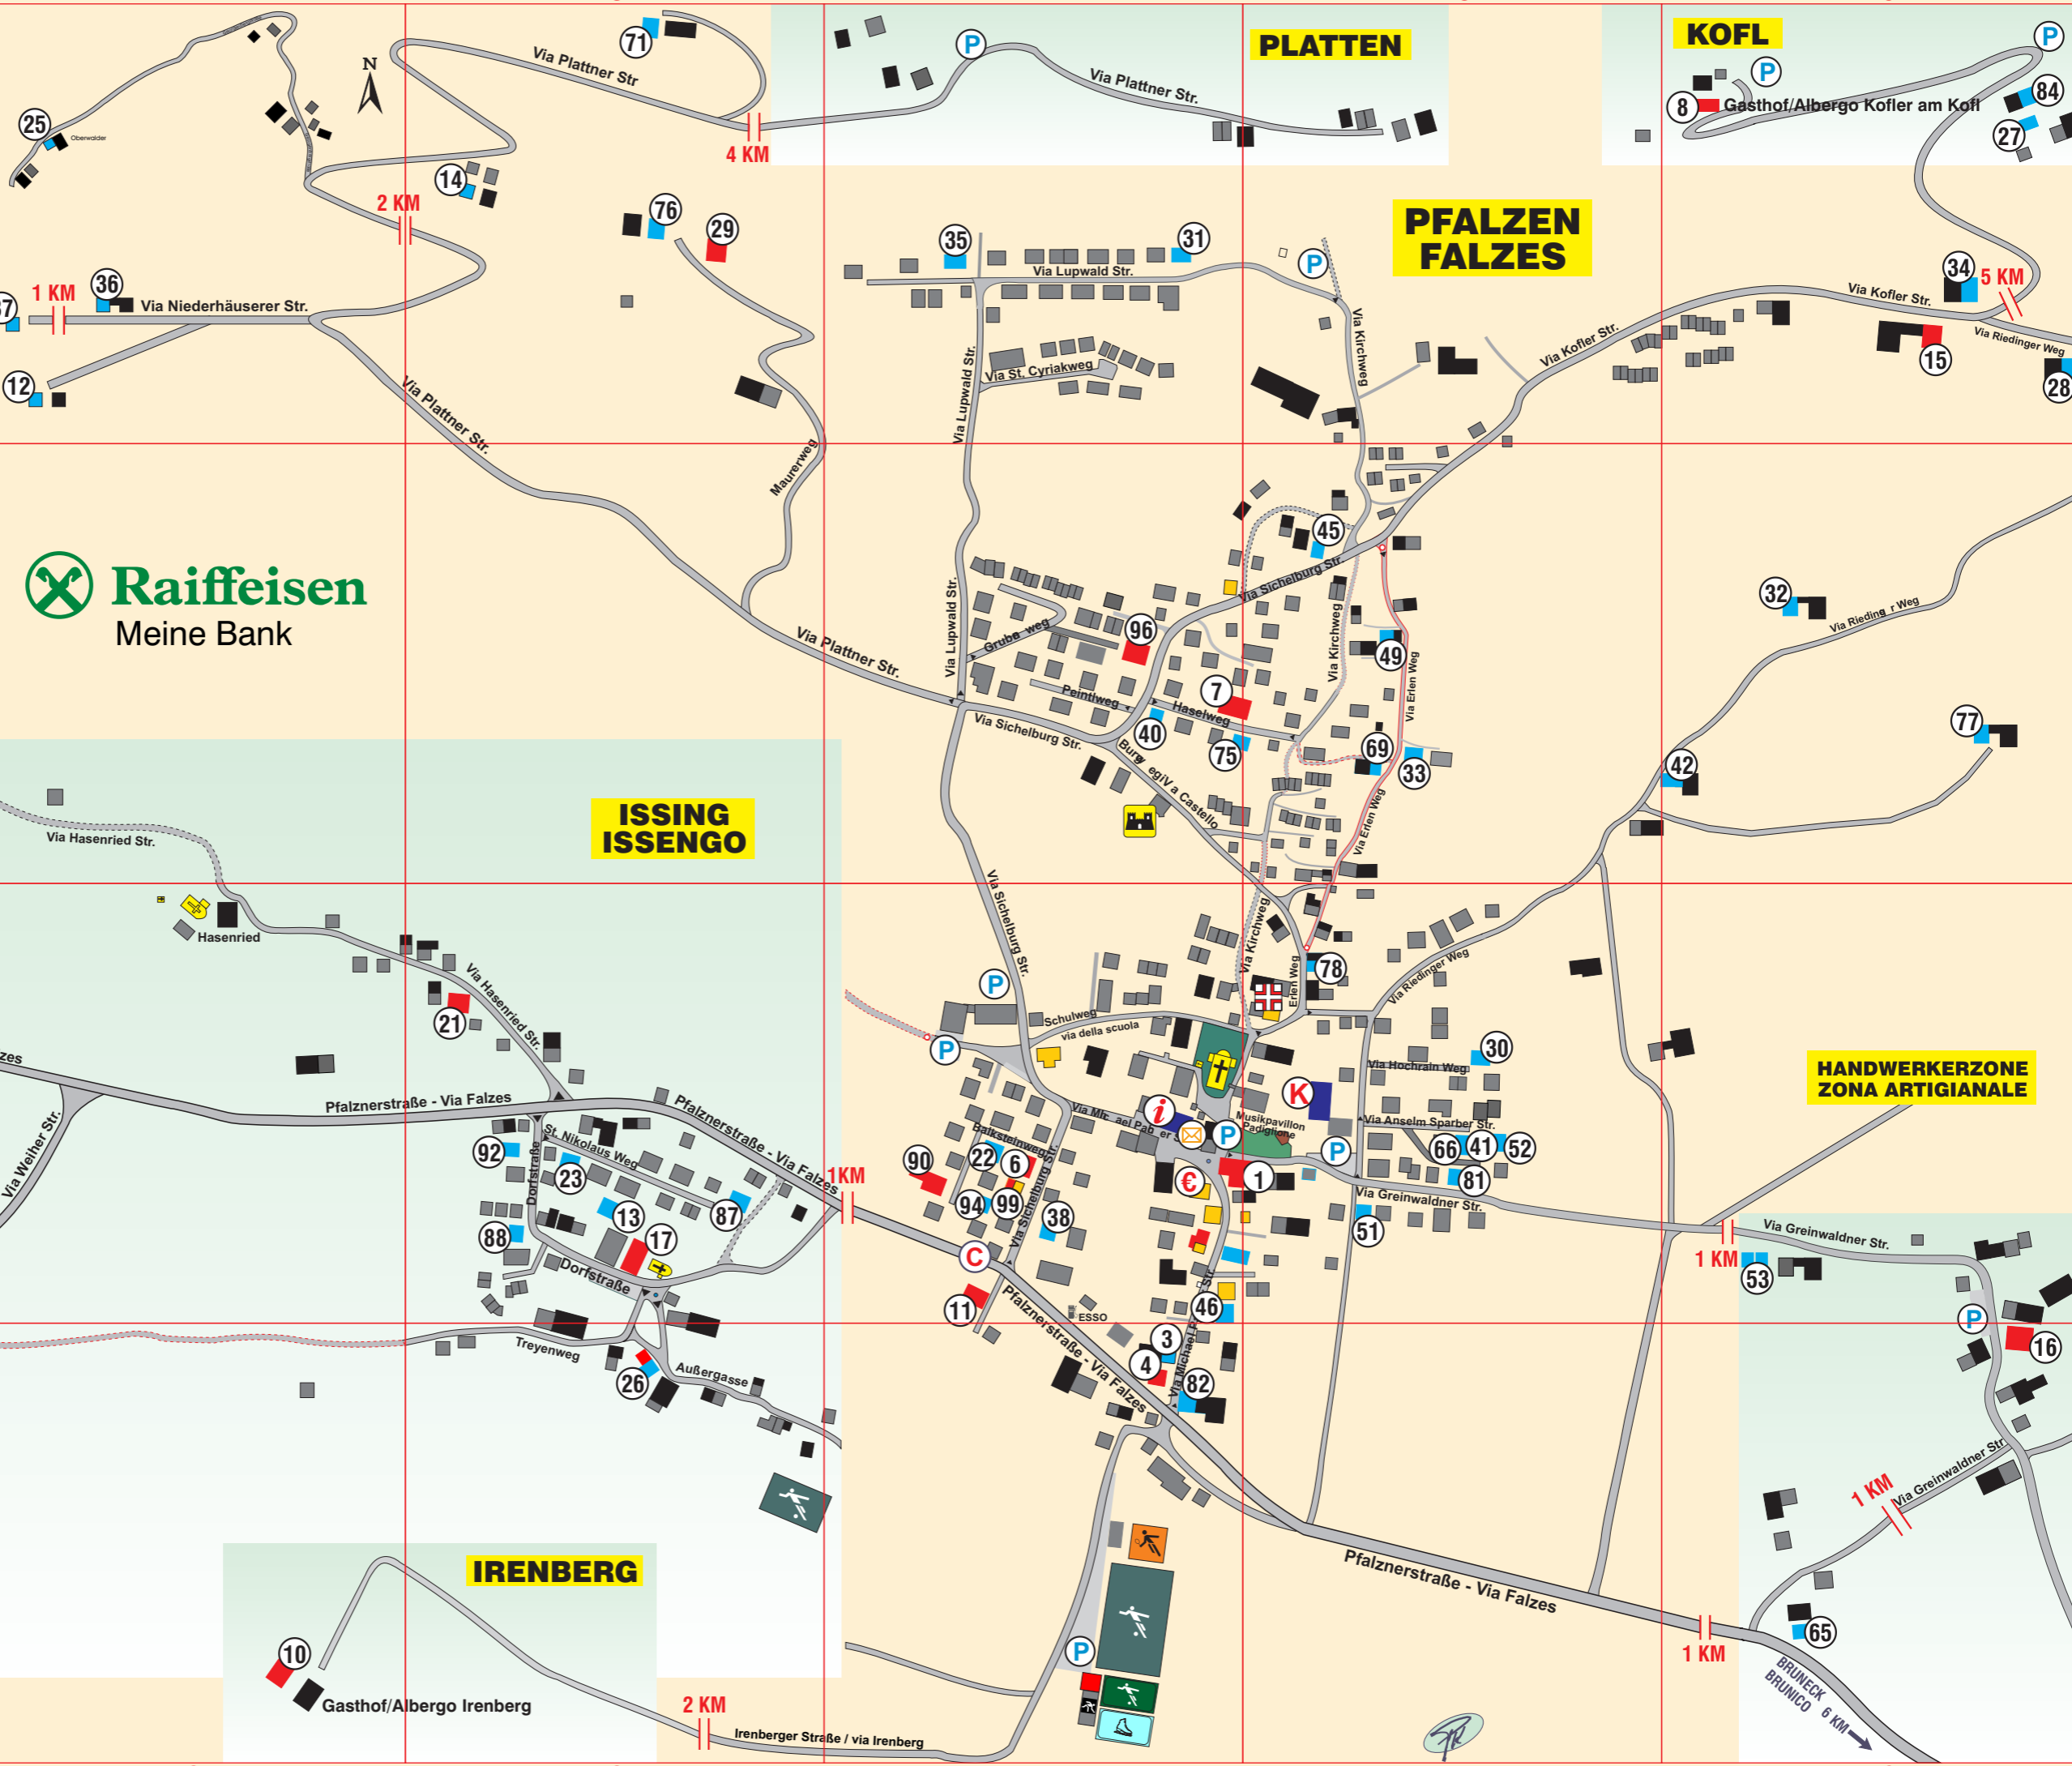

**ZEICHEN AUF LAGEPLAN:  
SEGNİ SULLA PIANTINA:**

-  Hotels - Gasthöfe - Pensionen
-  Restaurants - Bars
-  Hotel - Alberghi - Pensioni
-  Ristoranti - Bar
-  Ferienwohnungen (Privatzimmer)
-  Appartamenti per ferie (Affittacamere)
-  Geschäfte
-  Negozi
-  Tourismusverein - 4C
-  Associazione Turistica - 4C
-  Post - 4C
-  Posta - 4C
-  Bank - 4C
-  Banca - 4C
-  Kulturhaus/Vereinssaal - 5C
-  Casa culturale - 5C
-  Carabinieri - 4C
-  Parkplatz
-  Parcheggio
-  Apotheke - 5C
-  Farmacia - 5C
-  Kirche
-  Chiesa
-  Sichelburg - 4B
-  Castelletto "Sichelburg" - 4B
-  Latschenölbrennerei Kräutergarten - 1D
-  Distilleria di olio di pino mugo
-  Giardino d'erbe - 1D

 **Raiffeisen**  
Meine Bank

**PLATTEN**

**KOFL**

**PFALZEN  
FALZES**

**ISSING  
ISSENGO**

**MÜHLEN  
MOLINI**

**HANDWERKERZONE  
ZONA ARTIGIANALE**

**IRENBERG**

Gasthof/Albergo Irenberg

Gasthof/Albergo Kofler am Kofl

TERENTEN  
TERENTO 12 KM

BRIXEN  
BRESSANONE 26 KM

BRUNECK  
BRUNICO 6 KM